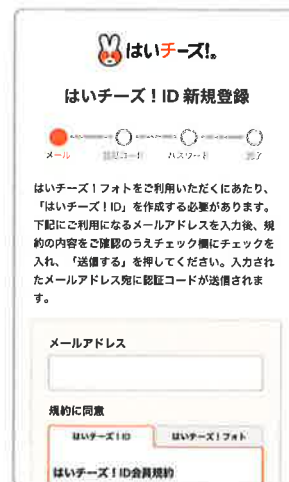

24時間365日、システムを監視しており、不正アクセスの未然の防止や障害に対して専門のスタッフが迅速に対応いたします。

写真データの流出防止

写真自体に透かしのロゴを入れることによって、転載を防止しています。加えて、右クリックの防止やショートカットキーを無効にしており、写真の抜き取りを防止しています。
また、写真のURLが流出しても会員様以外は閲覧することができないように対策しています。

SSLによる暗号化通信

「はいチーズ!フォト」ご利用方法

STEP1 「はいチーズ!フォト」にアクセス

アドレスバーに“8122.jp”とご入力いただくか、検索で“8122”と検索します。スマートフォンや携帯電話からは右記QRコードからもログインいただけます。

※ PC 推奨環境・スマートフォン対象機種も合わせてご確認ください。
※ QRコードは(株)デンソーウェブの登録商標です。

8122

検索

<https://8122.jp/m/>

STEP2 新規会員登録をする (初回のみ)

「会員登録」をクリックします。
ご利用になるメールアドレスを入力します。
規約の内容をご確認のうえ、チェック欄にチェックを入れ、「送信する」を押してください。入力されたメールアドレス宛てに確認コードが送信されます。
送信された6桁の確認コードを入力後、パスワードを設定し本登録を完了します。

※「@8122.jp」からのメールを受信できるように設定してください。