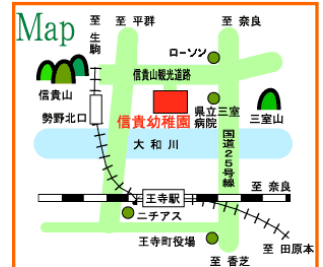

# 信貴幼稚園見学会&園庭開放 わかばクラブ(2歳児教室)のお知らせ

「幼稚園ってどんなところ？」と思っておられるお友だちやおうちの方！！

ぜひ信貴幼稚園に遊びに来て下さい。下記の日程で幼稚園見学会と園庭開放を行っております。

★園見学会：日程：1/25(水)、2/1(水)、3/3(金)

時間：9：50～ 5組限定の予約制です。(上履きをご持参ください)

★園庭開放：日程：1/16(月)、2/27(月)、3/15(水)

時間 10：10～11：40 (雨天時、園庭開放は中止です)

園庭開放はご自由にきて下さい。わかばクラブのお部屋も開放しています。

三郷町中央公園多目的広場の駐車場と王寺駅北口のロータリー(斑鳩町コミュニティバス乗り場)までバス送迎を行います。

ます。(10時に各バス停を出発予定。検温と手指の消毒にご協力ください。帰りは11時45分に園出発) **園行事**  
等で中止・変更となる場合があります。その際は信貴幼稚園 ホームページにてご確認ください。