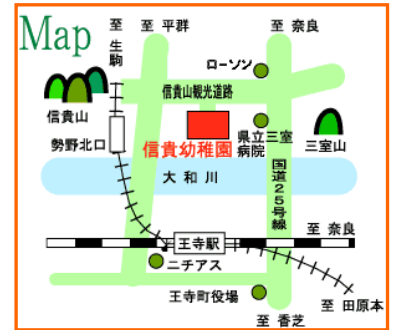

信貴幼稚園

見学会&園庭開放のお知らせ

「幼稚園ってどんなところ？」と思っておられるお友だちやおうちの方！！

ぜひ信貴幼稚園に遊びに来て下さい。信貴幼稚園では、未就園児のお友だちや保護者の方を対象に、幼稚園の様子を説明したり、個々の質問にお答えしたりする「幼稚園見学会」と、幼稚園の運動場やわかばクラブのお部屋を開放する「園庭開放」を下記の日程で行っております。

☆幼稚園見学会（上履きをご持参ください）

日程： 8/31(水)、9/28(水)、10/5(水)、11/17(木)、
11/18(金)、11/21(月)、12/8(木)、12/13(火)、
12/20(火)（園の行事等で変更することもあります）

時間： 9：50～ 5組限定の予約制 ※8月～10月は来年度入園の方が対象となります。

☆園庭開放

日程： 9/5(月)、10/24(月)、11/14(月)、12/12(月)

時間： 10：10～11：40

園庭開放にはご自由に来て下さい。園の駐車場には限りがありますので、三郷町中央公園多目的広場の駐車場と王寺駅北口のロータリー(斑鳩町コミュニティバス乗り場)までバス送迎を行います。10時に各バス停を出発予定です。