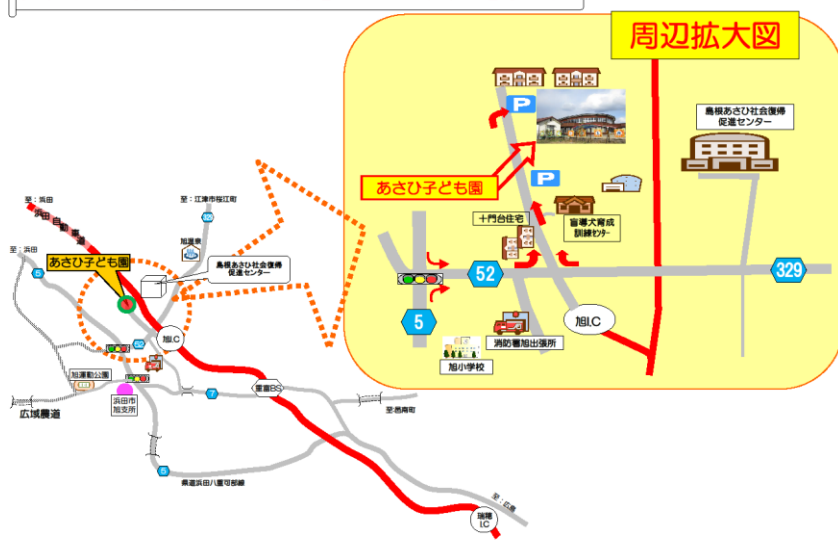

あさひ なないろクラブ

雨の日が続くと家にこもりがちになりますね。そんなときこそ【あさひ なないろクラブ】で、一緒に遊びましょう。お待ちしております。

Biz.coop.はまだの方が
月曜日・火曜日・木曜日に
来られています。
素敵な歌声で
癒されましょう♪

16日(金) 午前中のみ 身体測定・育児相談

旭支所より保健師さんと栄養士さんにお越し頂きます。
子どもさんから保護者の方のことまで、気軽に相談してください!!
※ 母子手帳を持って来て下さい。
※ バスタオルを2枚持って来て下さい。

今月の歌の紹介
かえるのうた

6月の予定

開設時間

月～金 9:00～12:00 13:00～15:00
(土・日・お盆・年末年始はお休みです)

月	火	水	木	金	土	日
			1日	2日	3日	4日
			手作りおもちゃを作ってみよう	絵本の会 読み聞かせ		
5日	6日	7日	8日	9日	10日	11日
Biz.coop.はまだ音楽大好きの会	6月の制作 (てるてる坊主づくり)	シャボン玉 できるかな	絵本の会 読み聞かせ	フリー スペース		
12日	13日	14日	15日	16日	17日	18日
父の日 プレゼントづくり	Biz.coop.はまだ音楽大好きの会	お誕生日 おめでとうの会	のんびりタイム (一緒にお話しませんか)	身体測定・育児相談 (保健師・栄養士) 【午前中】		
19日	20日	21日	22日	23日	24日	25日
お散歩に 行きましょう	Biz.coop.はまだ音楽大好きの会	フリー スペース	ピース遊び	絵本の会 読み聞かせ		
26日	27日	28日	29日	30日		
手作りおもちゃを作ってみよう	Biz.coop.はまだ音楽大好きの会	園庭で遊ぼう	のんびりタイム (一緒にお話しませんか)	絵本の会 読み聞かせ		

認定こども園あさひ子ども園【なないろクラブ】案内図

周辺拡大図

なないろクラブでは、常時2名以上の職員が対応します。よろしくお願いします。午前 午後とも同じ内容で行います。

《お問い合わせ》
浜田市旭町丸原155-15
社会福祉法人 誠和会
認定こども園 あさひ子ども園
なないろクラブ

TEL : 0855 - 45 - 8181
FAX : 0855 - 45 - 1500

なないろクラブのホームページが新しくできました。毎月の予定表や活動の様子をアップしています。

<http://www.ans.co.jp/u/seiwakai/nanairo/>