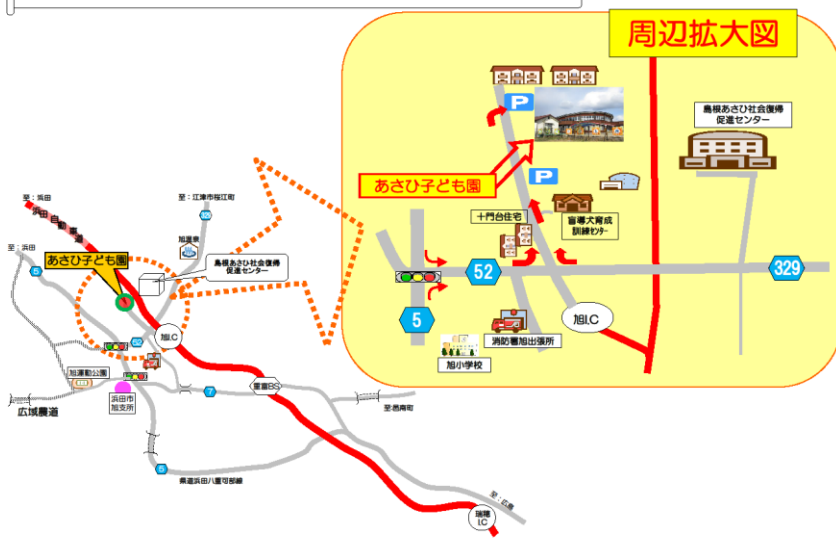

あさひ なないろクラブ

日差しが暖かくなり、外が気持ちよい季節ですね。
【あさひ なないろクラブ】で、一緒に遊みましょう。お待ちしております。

4月より新しい
Biz.coop.はまだの方が
月曜日・火曜日・木曜日
に
来られています。
素敵な歌声で
癒されましょう♪

19日(金) 午前中のみ
身体測定・育児相談

旭支所より保健師さんと栄養士さん
にお越し頂きます。
子どもさんから保護者の方のことまで、気軽に
相談してください!!
※ 母子手帳を持って来て下さい。
※ パスタオルを2枚持って来て下さい。

今月の歌の紹介
こいのぼり

5月の予定

開設時間

月～金 9:00～12:00 13:00～15:00
(土・日・お盆・年末年始はお休みです)

月	火	水	木	金	土	日
1日	2日	3日	4日	5日	6日	7日
5月の制作 (スポンジスタンプ)	こどもの日をお祝いしよう	建国記念日	みどりの日	子どもの日		
8日	9日	10日	11日	12日	13日	14日
母の日プレゼントづくり	Biz.coop.はまだ音楽大好きの会	ポール・風船遊び	フリースペース	絵本の会 読み聞かせ		
15日	16日	17日	18日	19日	20日	21日
手作りおもちゃを作ってみよう	Biz.coop.はまだ音楽大好きの会	お誕生日おめでとうの会	のんびりタイム (一緒にお話しませんか)	身体測定・育児相談 (保健師・栄養士) 【午前中】		
22日	23日	24日	25日	26日	27日	28日
お散歩に行きましょう	Biz.coop.はまだ音楽大好きの会	マット遊び	フリースペース	絵本の会 読み聞かせ		
29日	30日	31日				
折り紙をしてみよう	Biz.coop.はまだ音楽大好きの会	園庭で遊ぼう				

認定こども園あさひ子ども園【なないろクラブ】案内図

周辺拡大図

なないろクラブでは、
常時2名以上の職員が対応
します。
よろしくお願いします。
午前 午後とも同じ内容で
行います。

《お問い合わせ》
浜田市旭町丸原155 - 15
社会福祉法人 誠和会
認定こども園 あさひ子ども園
なないろクラブ

TEL : 0855 - 45 - 8181
FAX : 0855 - 45 - 1500

なないろクラブのホームページが新しくできました。
毎月の予定表や活動の様子をアップしています。

<http://www.ans.co.jp/u/seiwakai/nanairo/>