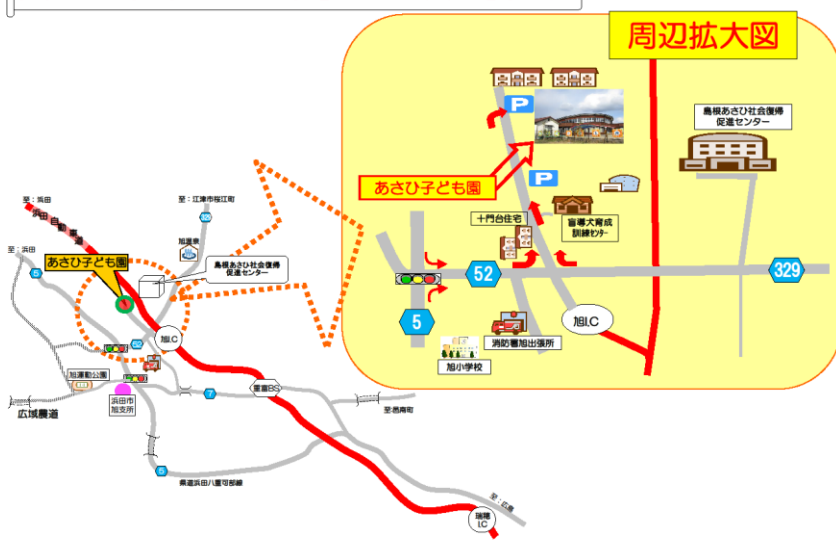

あさひ なないろクラブ

日差しが暖かくなり、外が気持ちよい季節ですね。
【あさひ なないろクラブ】で、一緒に遊びましょう。お待ちしております。

4月から新しい
biz coopの方が
火曜日・木曜日・金曜日に
来られています。
素敵なクラリネットの
演奏で癒されましょう♪

20日(金) 午前中のみ 身体測定・育児相談

旭支所より保健師さんと栄養士さんにお越し頂きます。
子どもさんから保護者の方のことまで、気軽に相談してください!!
※ 母子手帳を持って来て下さい。
※ バスタオルを2枚持って来て下さい。

今月の歌の紹介
こいのぼり

5月の予定

開設時間

月～金 9:00～12:00 13:00～15:00
(土・日・お盆・年末年始はお休みです)

月	火	水	木	金	土	日
2日	3日	4日	5日	6日	7日	8日
のんびりタイム (一緒にお話しませんか)				紙芝居 読み聞かせ		
9日	10日	11日	12日	13日	14日	15日
ボール・風船遊び	フリースペース	折り紙制作	のんびりタイム (一緒にお話しませんか)	絵本の会 読み聞かせ		
16日	17日	18日	19日	20日	21日	22日
手作りおもちゃを 作ってみよう	のんびりタイム (一緒にお話しませんか)	お誕生日 おめでとうの会	フリースペース	身体測定・育児相談 (保健師・栄養士) 【午前中】		
23日	24日	25日	26日	27日	28日	29日
フリースペース	お散歩に 行きましょう	マット遊び	のんびりタイム (一緒にお話しませんか)	絵本の会 読み聞かせ		
30日	31日					
音楽にふれよう	のんびりタイム (一緒にお話しませんか)					

認定こども園あさひ子ども園【なないろクラブ】案内図

周辺拡大図

なないろクラブでは、
常時2名以上の職員が対応
します。
よろしくお願いします。
午前 午後とも同じ内容で
行います。

《お問い合わせ》
浜田市旭町丸原155 - 15
社会福祉法人 誠和会
認定こども園 あさひ子ども園
なないろクラブ
TEL : 0855 - 45 - 8181
FAX : 0855 - 45 - 1500

なないろクラブのホームページが新しくできました。
毎月の予定表や活動の様子をアップしています。

<http://www.ans.co.jp/u/seiwakai/nanairo/>