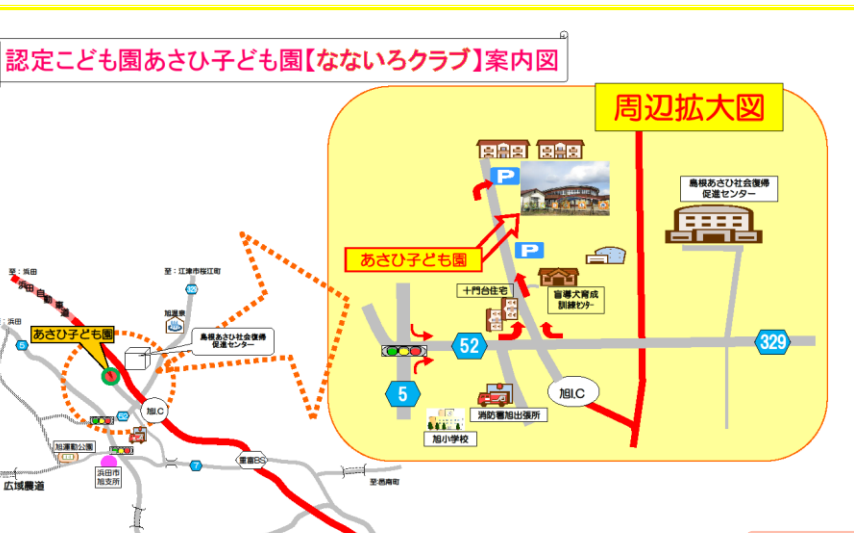

なないろクラブでは、常時2名以上の職員が対応します。
よろしくお祈いします。
午前 午後とも同じ内容で行います。

《お問い合わせ》
浜田市旭町丸原155 - 15
社会福祉法人 誠和会
認定こども園 あさひ子ども園
なないろクラブ
TEL : 0855 - 45 - 8181
FAX : 0855 - 45 - 1500

なないろクラブのホームページが新しくできました。
毎月の予定表や活動の様子をアップしています。
<http://www.ans.co.jp/u/seiwakai/nanairo/>