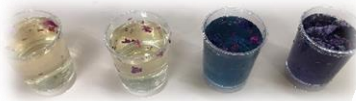

朝顔実験 ぼら組

子どもたちと一緒に育てた朝顔で実験遊びをしました！
子どもたちに大盛況でした！

朝顔と水を透明のカップに入れて優しくすり潰します！

こんなに綺麗な色水が出来ました！

みんな興味津々☆

そこに不思議な水を入れると....

さらに別の不思議な水を入れると
紫色から透明に変化して
子どもたちはマスマスビックリ仰天!!

こんなに変化しました！

紫色から青色に変化して
子どもたちはビックリ仰天!!

子どもたちからは「すごい！」
「綺麗！」の連発でした☆

これからも、夏ならではの遊びを通して
たくさんの事を発見していきたいと思います！

R2.7.28