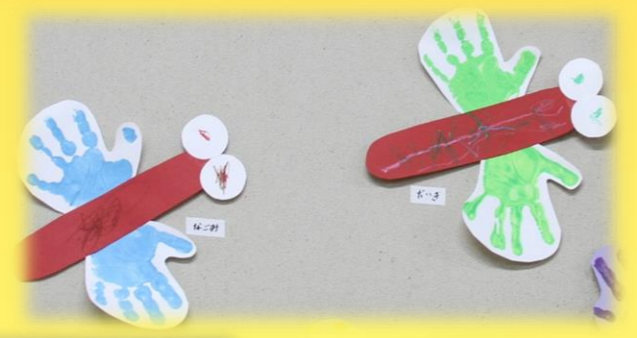

担任4名の団結の  
手形です♡

## 秋の壁面 すみれぐみ

手形がとんぼの羽やコスモスの花びらになりました♪とんぼの目や体の部分もお絵描きをしてみました☆秋一色ですね♪

このような状況で、なかなか保育室に入って作品を見て頂くことができないので、今後もHPでご紹介していきますね！