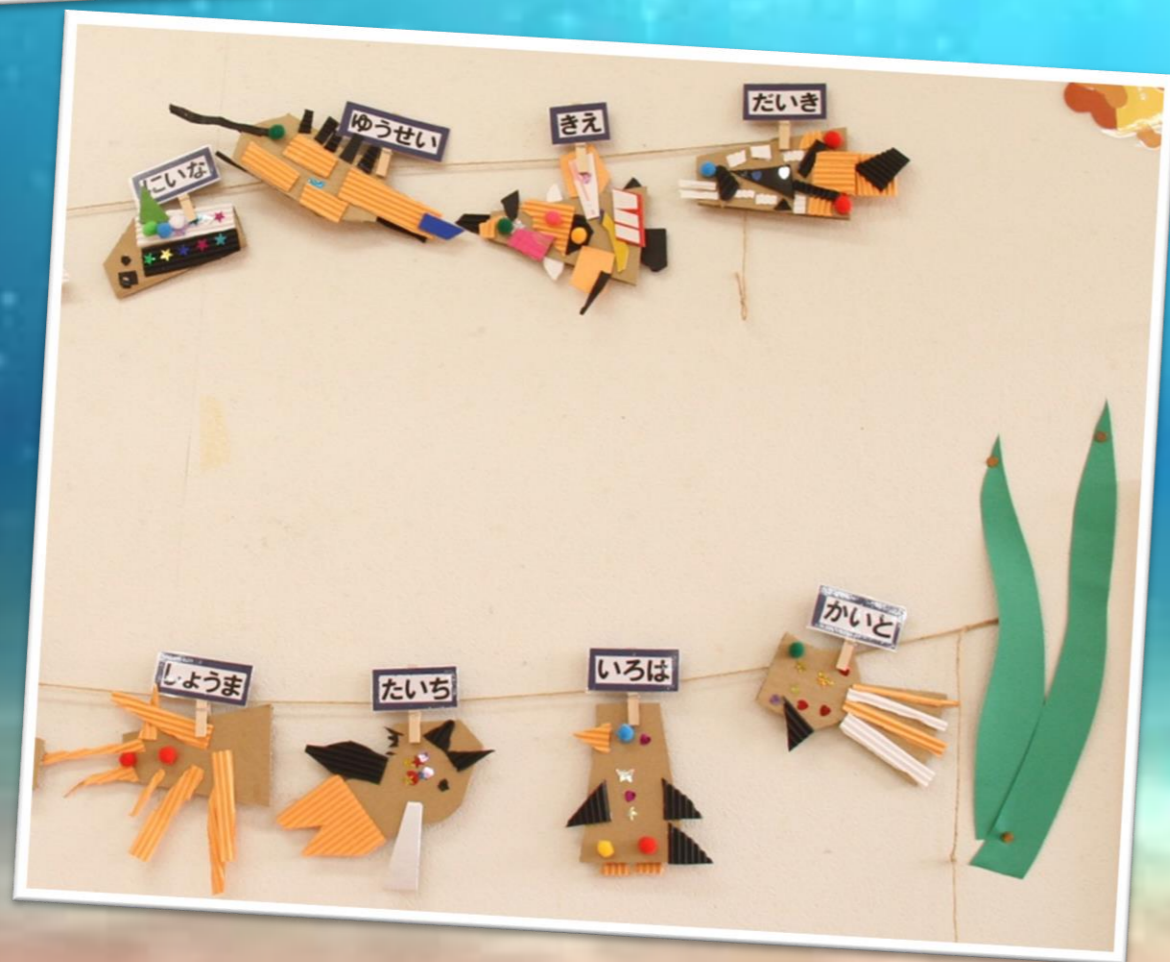

ひまわり組 夏の壁面

先月のHP「製作活動」(こども美術館より製作キット提供にて)で紹介した作品【海の中の生き物】を飾ってみました。

夏から秋へ季節も変わろうとしています、
「秋の壁面」も各クラス掲載していきたいと思っていますのでお楽しみに♪