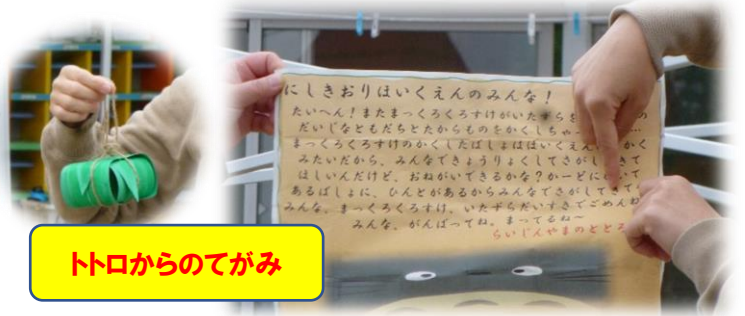

園外保育 ～トトロからの手紙！？～ にじぐみ

トトロからのてがみ

雷神山のトトロから手紙が届くと「ええっ!？」と驚きながらも嬉しそうな子ども達。地図やヒントを頼りにテニスコートへスタート!「あ～る～こ～、あ～る～こ～♪」と歌いながら★マークへ行くと宝箱を発見。中には5色のプレスレットとミッションカードが…それを持ってきりん組とぞう組と合流し、色別のグループとなりミッションを開始!グループごとに力を合わせていろいろなミッションをクリアし喜んでいました。途中から雨がポツポツと…でも雨にも負けない元気な子ども達でした。

にじぐみのヒント

あ～る～こ～
あ～る～こ～♪

いっぽんばしに～

くものす
くぐって～

たからばこ
あったよ!

雷神山のトトロから 手紙が来た!! きりんぐみ

きりんぐみのヒント

園庭で遊んでいると、笹の葉の小包が届きました。『何だろう…?』みんなで見てみると…なんと！トトロからの手紙がありました。どうやら、まっくろくろすけがいたずらをして、トトロの大切な友達や宝物を隠してしまったようです。きりん組さんへのヒントのお手紙を見て『野球場だ!』『行こう!』と意欲満々😊そして、準備をしようとお部屋に戻ると、朝にはなかったはずのお散歩ピングが置いてあり、ますます子ども達は大喜びでした。

『あ!あかつめくさあったよ』『とりの声が聞こえるよ?』『見つけた!』とピングを楽しみながら野球場に向かうと、なんと宝箱を発見!中にはカラフルなプレスレットとカードがあり、早速つけてぞう組・にじ組と合流!すると、みんな同じプレスレットを付けていて、もしや…と気付いたにじ組さんを中心に、グループに分かれてカードの宝探しがスタート!途中雨が降ってきましたが、みんなで力を合わせてトトロの大切な友達や宝物を見つけて園に戻り、お面を被った先生を見つけて渡すと、トトロからの手紙とプレゼント(ゼリー)をもらいました(*'ω'*)グループ毎に一緒におやつを食べて、満足×2の子ども達でした。もしかすると、またトトロが来るかも!?と楽しみのようなでした。

雷神山のトトロから 手紙が来た!! ぞうぐみ

手紙が届いたよ!

園庭で遊んでいると、笹の葉の小包が届きました。みんなで見てみると…なんと！トトロから手紙がありました。どうやらまっくろくろすけがいたずらをして、トトロの大切な友達や宝物を隠してしまったようです。お散歩ビンゴを楽しみながら公民館まで行くと…宝箱を発見！中にはブレスレットとカードがあり、付けていると、同じブレスレットを付けたにじ組、きりん組が合流、同じ色ごとにグループになり、カードの宝探しがスタートしました！途中雨が降ってきましたが、みんなで力を合わせてトトロの大切な友達や宝物を見つけ、園に戻り、お面を被った先生を見つけて渡すと、トトロからのプレゼント(ゼリー)をもらいました♪グループのみんなと一緒に食べて、達成感とおいしさで大満足の様子でした。もしかすると、またトトロが来るかも!?と楽しみま