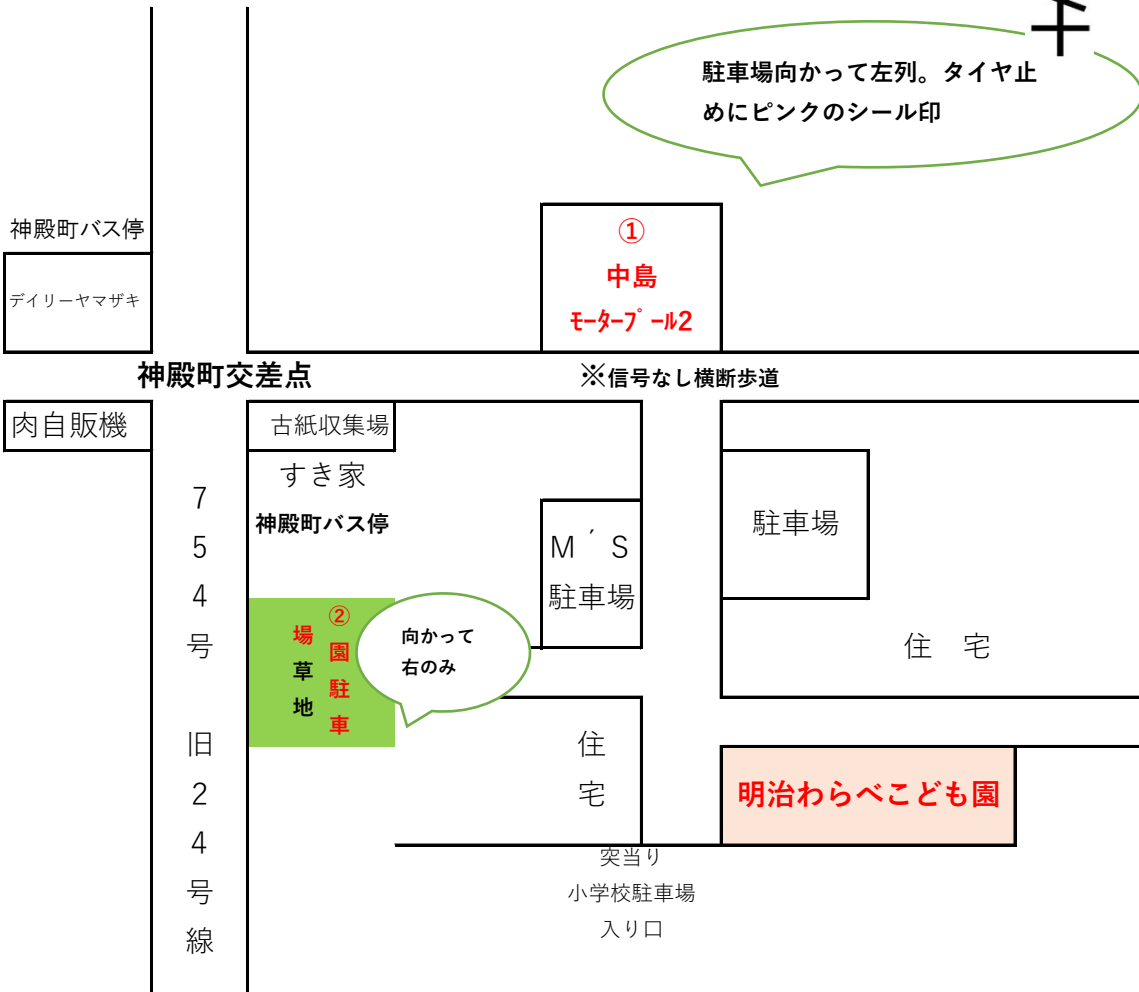

園駐車場案内図

※①中島モータープール2をご利用ください

駐車場向かって左列。タイヤ止めにピンクのシール印

奈良交通 神殿 バス停より徒歩7分

明治わらべこども園
神殿町598-1
TEL 0742-61-2564

※①中島モータープール2をご利用ください