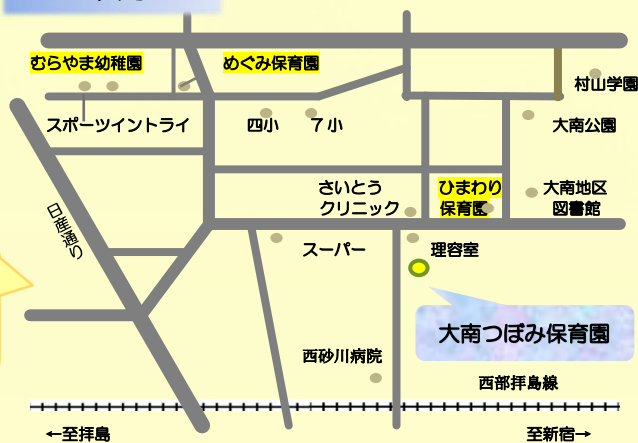

《ご案内》

〒208-0013
武蔵村山市大南 3-94-1
☎042-566-5605

☆現在のひまわり保育園の1階部分を利用して実施します。

<https://www.ans.co.jp/n/oominamitsubomi/>