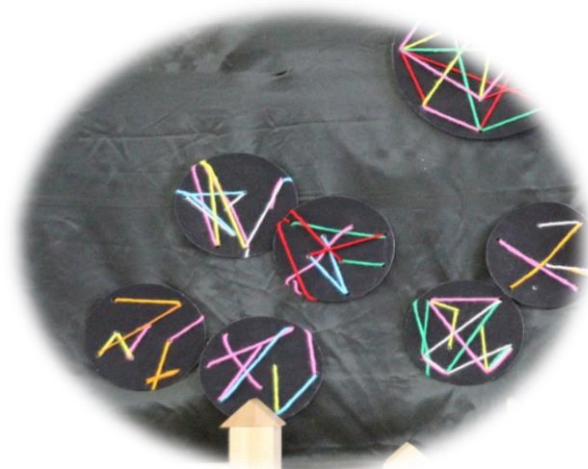

保育参観日

作品展示編 R2.2.1

「ぼくたち わたしたちの町 浜田」

「瀬戸ヶ島」ばらぐみ

「星空」うめぐみ

「浜田の海」ももぐみ

「浜田の魚」もみじぐみ

「浜田マリン大橋」ふじぐみ

「浜田護国神社」さくらぐみ

子どもたちが考えた「浜田城復元」
さくらぐみ

「城 門」さくらぐみ