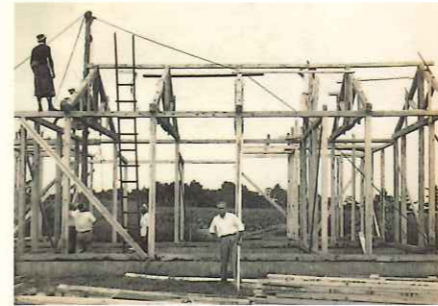

創立50周年記念誌

学校法人 日吉学園

日吉さくら幼稚園

ごあいさつ

平成 16 年 12 月 18 日に日吉学園日吉さくら幼稚園開園 50 周年記念式典にご参列頂き、有り難うございました。前身は昭和 29 年 2 月日吉幼児園としてスタート致し、当時は見渡す限りの畑地、雑木林もあり、のどかな田園風景が続く自然一杯な環境でした。昭和 30 年の桜の頃、木造一階建の約 70 坪の建物を建て昭和 30 年 11 月 30 日付神奈川県知事公認を受けて日吉さくら幼稚園はスタートしました。昭和 37 年、38 年の高度成長期には東京オリンピックをむかえ日本中が沸き立っていた頃で幼稚園にもその余波が押し寄せてきました。この地域も人口が増加し幼稚園への入園希望児が多くなりました。昭和 60 年に学校法人の認可も得再スタートを切り、昭和 63 年 4 月より鉄筋コンクリート 2 階建延べ約 500M²近い現園舎を完成し同年 12 月に竣工式を行い、外側は整いました。亡き父が志した建学の精神。こども達の心を大切に育て、健康な体を作ることを教育目標として日々保育に当る所存でございます。50 周年を大きな節目とし、そのことを土台として初心に戻って教職員と力を合わせて、明日から頑張っ参ります。皆様から頂きましたお力添えに心から感謝致します。

学校法人日吉学園日吉さくら幼稚園

理事長 園長 栗原 延雄

基礎工事

新築現場

第 1 回 PTA 会長と共に

竣工式 昭和 30.12.18

日吉幼稚園発表会

入園式