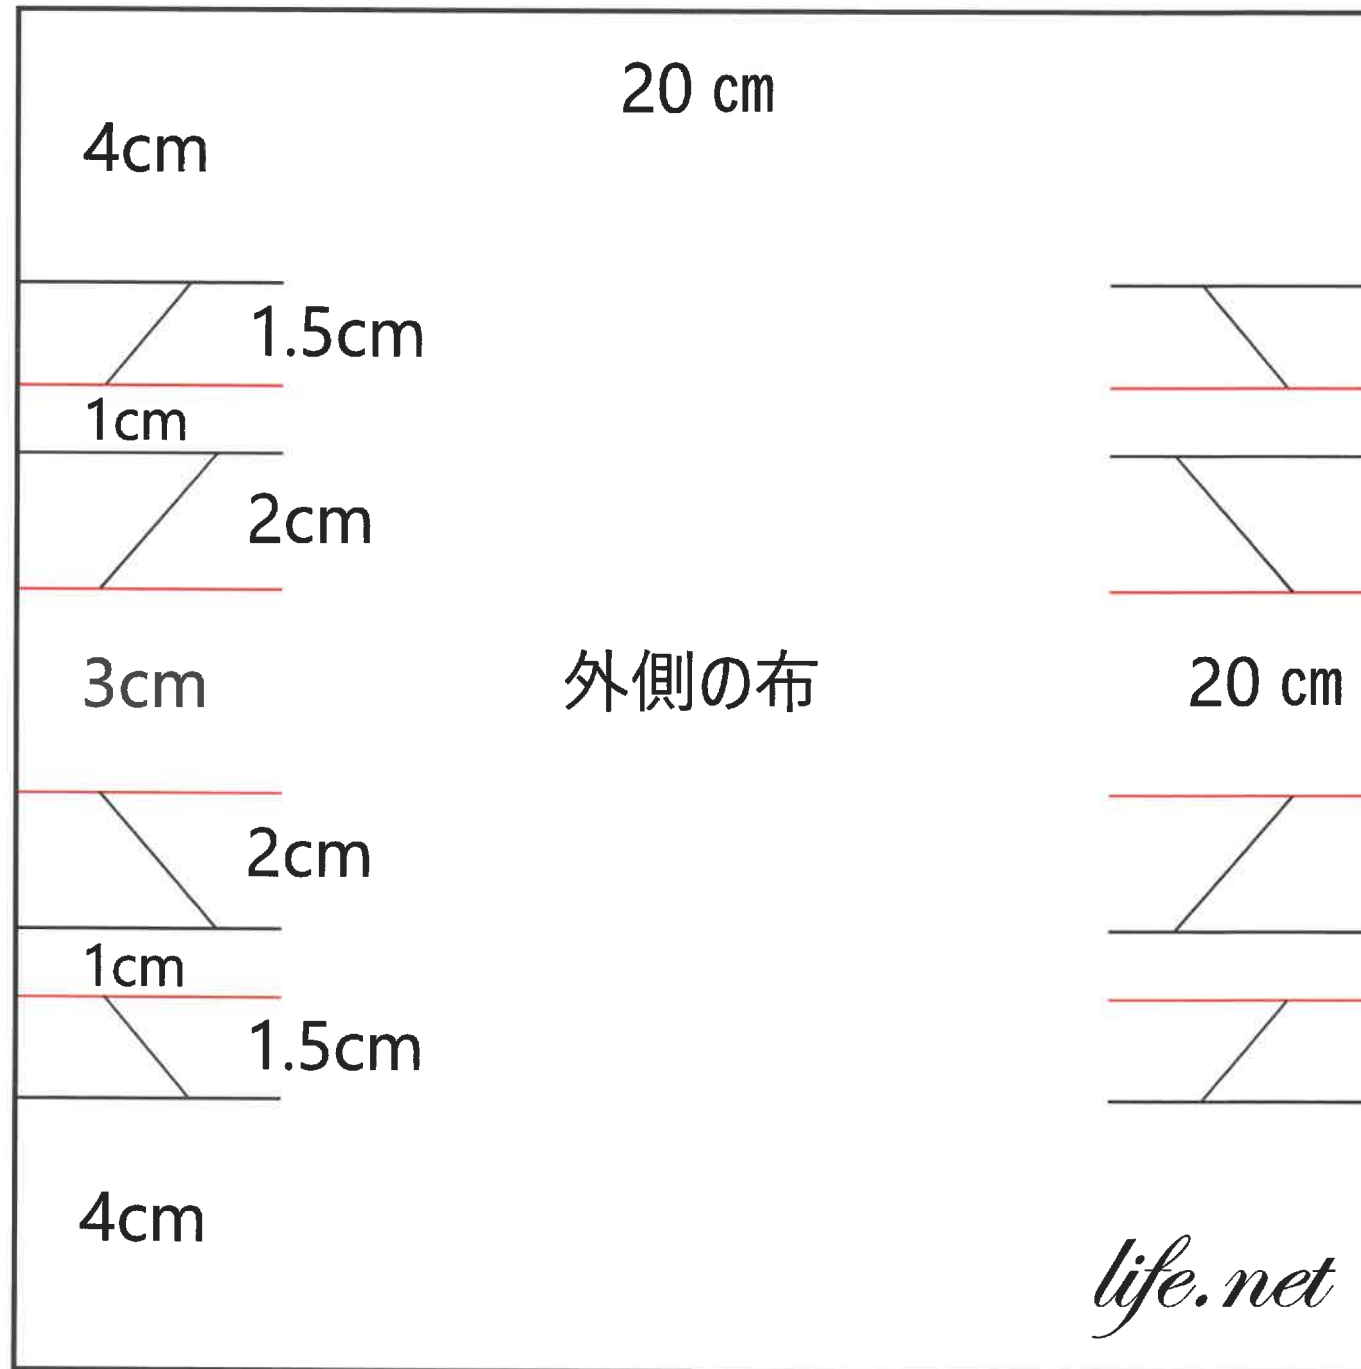

プリーツマスク型紙
大人用サイズ①

プリーツマスク型紙
大人用サイズ②

16 cm

内側の布

※ダブルガーゼ

20 cm

life.net